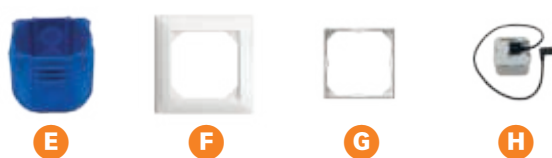

ACCESSORI PER MONTAGGIO SOTTO INTONACO:

Diverse opzioni di montaggio del termostato SMARTCUBE

PIEDE D'APPOGGIO

Può essere posizionato liberamente nel locale. Ricarica della batteria circa una volta all'anno tramite connettore USB-C.