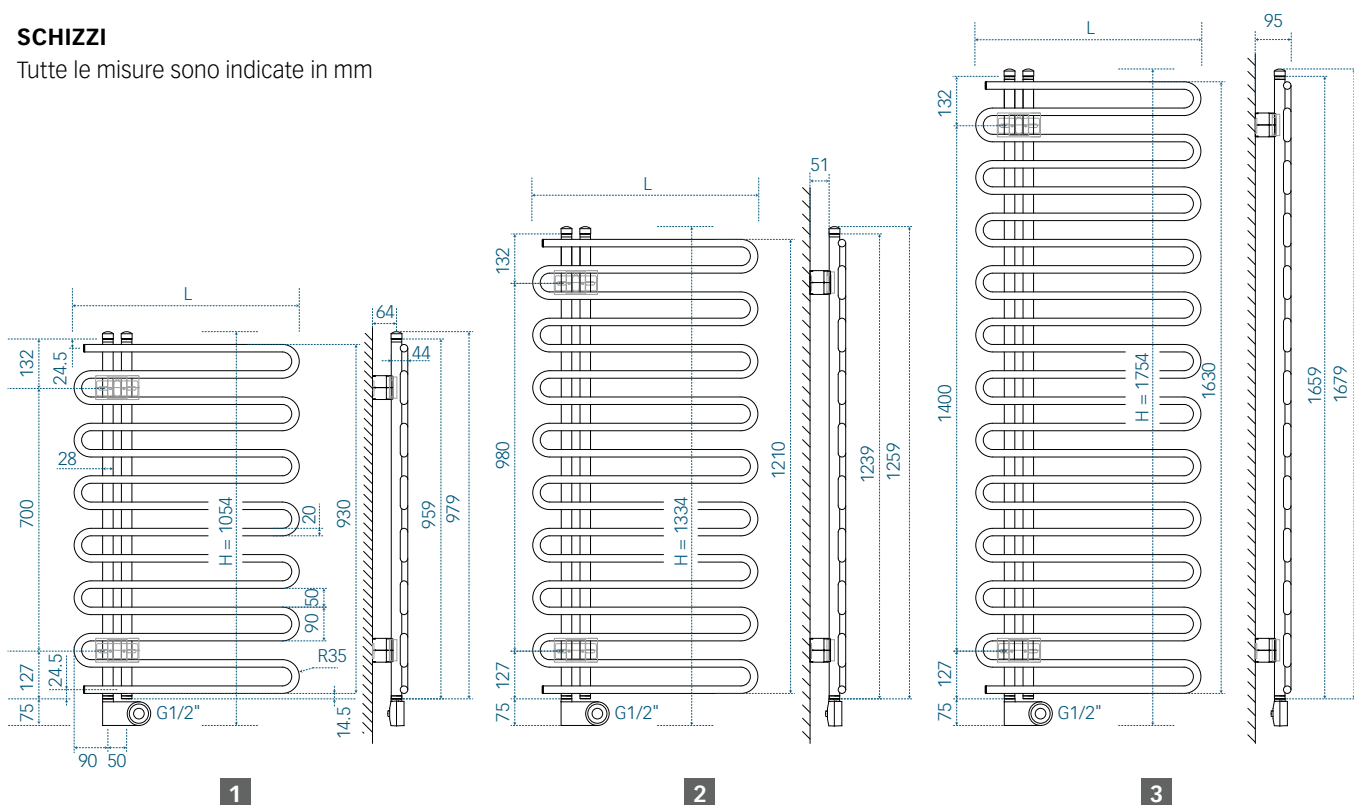

SCHIZZI

Tutte le misure sono indicate in mm