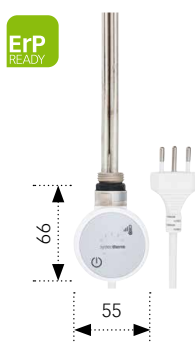

La pregiata lavorazione di questo radiatore garantisce per anni un gradevole tepore.

SCHIZZI

Tutte le misure sono indicate in mm

Cartucce elettriche (230V)

Le seguenti cartucce elettriche offrono una soluzione per ogni esigenza – nuova costruzione, ristrutturazione, bagno privato o hotel.

Cartuccia elettriche MOA-IR (IPX5)

- Regola in base alla temperatura del radiatore su 5 livelli (30–60°C)
- Funzione boost (timer) per 2h

Cartuccia elettriche MOA-BLUE (IPX5)

- Senza funzione app come MOA-IR
- Con app inoltre:
 - Regolazione in base alla temperatura ambiente (15–30°C)
 - Programma settimanale
 - Funzione timer avanzata
 - Telecomando Bluetooth

Regolazione a distanza TTIR1 (IP30)

Aggiunge ulteriori funzioni alla cartuccia elettrica MOA-IR. Termostato a infrarossi senza fili per il montaggio a parete o sistemazione su piano d'appoggio.

Consente il controllo e la regolazione in base alla temperatura ambiente.