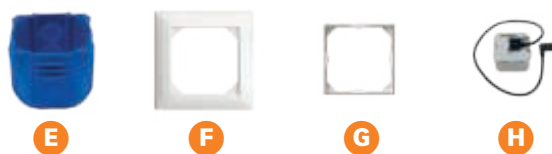

ACCESSOIRES POUR MONTAGE ENCASTRÉ :