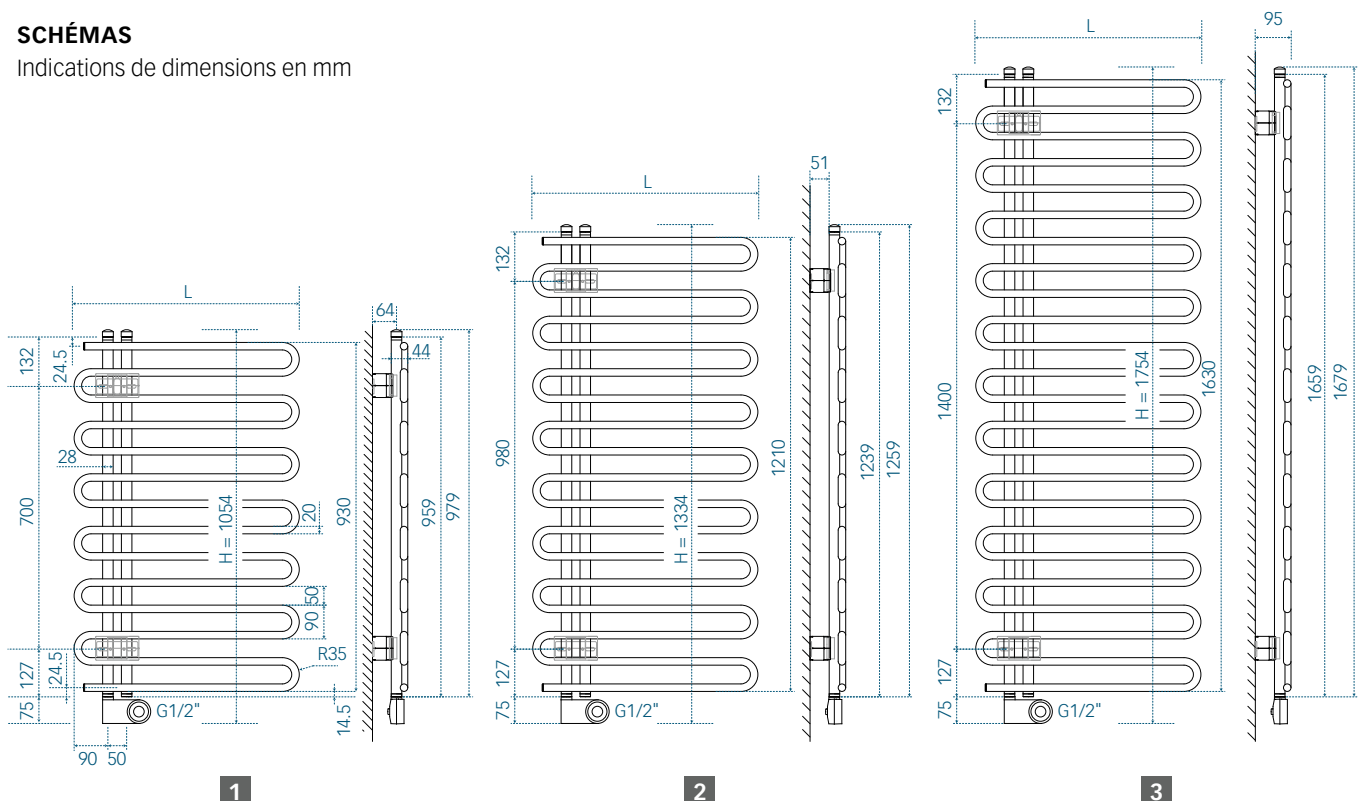

SCHÉMAS

Indications de dimensions en mm