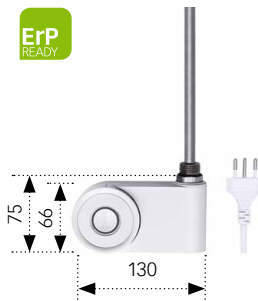

Les cartouches chauffantes ci-après offrent une solution adéquate répondant à chaque exigence: construction neuve, rénovation, salle de bain privée ou hôtel.

Cartouche de chauffage MOA-IR
(IPX5)

- Régulation selon température du radiateur sur 5 niveaux (30–60°C)
- Fonction boost (timer) pour 2h

Télécommande TTIR1 (IP30)

Etend les fonctions de la cartouche de chauffage MOA-IR. Télécommande infrarouge sans fil pour montage mural ou à poser. Permet une commande en fonction de l'heure et une régulation en fonction de la température ambiante.