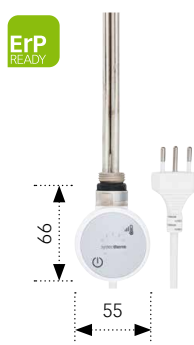

Les cartouches chauffantes ci-après offrent une solution adéquate répondant à chaque exigence: construction neuve, rénovation, salle de bain privée ou hôtel.

Cartouche de chauffage MOA-IR
(IPX5)

- Régulation selon température du radiateur sur 5 niveaux (30–60°C)
- Fonction boost (timer) pour 2h