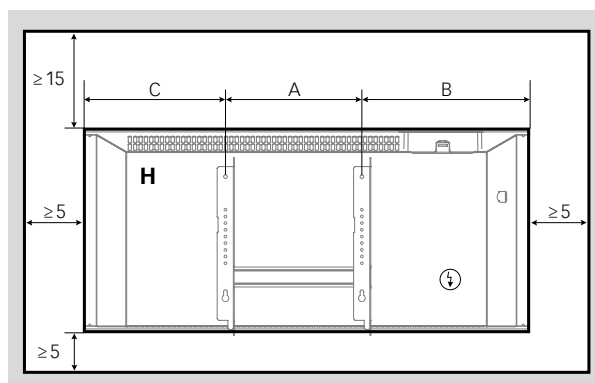

Vue de face (données en cm)