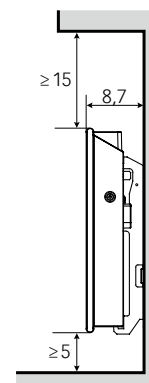

SÉRIE STANDARD «H», HAUTEUR 330 MM

Accessoires: pieds de support ASF-SB-01 (1 paire)

| TYPE | PUISSANCE | LONGUEUR | COLORIS |
|-------------|-----------|----------|---------|
| H 04 KWT WS | 400W | 56,5 cm | blanc |
| H 06 KWT WS | 600W | 63,5 cm | blanc |
| H 08 KWT WS | 800W | 75,0 cm | blanc |
| H 10 KWT WS | 1000W | 80,9 cm | blanc |
| H 10 KWT SZ | 1000W | 80,9 cm | noir |
| H 12 KWT WS | 1200W | 98,4 cm | blanc |
| H 14 KWT WS | 1400W | 109,4 cm | blanc |
| H 20 KWT WS | 2000W | 140,3 cm | blanc |

Série standard

DISTANCES DE SÉCURITÉ POUR MONTAGE

| TYPE | A | B | C |
|----------|---------|---------|---------|
| H 04 KWT | 20,1 cm | 13,7 cm | 22,7 cm |
| H 06 KWT | 20,1 cm | 20,7 cm | 22,7 cm |
| H 08 KWT | 30,2 cm | 21,2 cm | 23,6 cm |
| H 10 KWT | 30,2 cm | 23,9 cm | 26,8 cm |
| H 12 KWT | 30,2 cm | 32,6 cm | 35,6 cm |
| H 14 KWT | 60,4 cm | 22,7 cm | 26,3 cm |
| H 20 KWT | 60,4 cm | 38,5 cm | 41,4 cm |

Les pieds de support sont disponibles en option et permettent une utilisation mobile des convecteurs.

Vue de face (données en cm)

Vue de côté (données en cm)

SÉRIE BASSE «L», HAUTEUR 210 MM

Accessoire: pieds de support ASF-NB-01 (1 paire)

| TYPE | PUISSANCE | LONGUEUR | COLORIS |
|-------------|-----------|----------|---------|
| L 04 KWT WS | 400W | 78,3 cm | blanc |
| L 08 KWT WS | 800W | 118,6 cm | blanc |
| L 10 KWT WS | 1000W | 138,0 cm | blanc |
| L 12 KWT WS | 1200W | 154,8 cm | blanc |