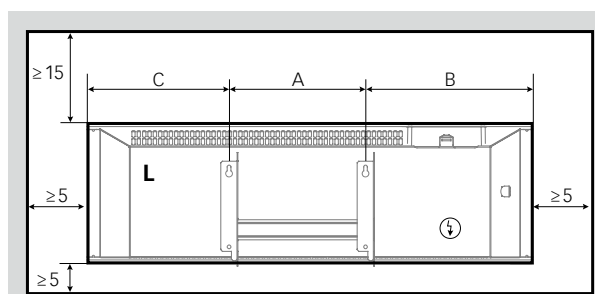

Vue de face (données en cm)