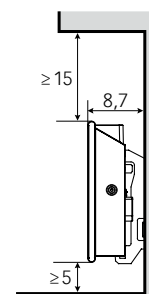

Série standard

DISTANCES DE SÉCURITÉ POUR MONTAGE

| TYPE | A | B | C |
|----------|---------|---------|---------|
| H 04 KWT | 20,1 cm | 13,7 cm | 22,7 cm |
| H 06 KWT | 20,1 cm | 20,7 cm | 22,7 cm |
| H 08 KWT | 30,2 cm | 21,2 cm | 23,6 cm |
| H 10 KWT | 30,2 cm | 23,9 cm | 26,8 cm |
| H 12 KWT | 30,2 cm | 32,6 cm | 35,6 cm |
| H 14 KWT | 60,4 cm | 22,7 cm | 26,3 cm |
| H 20 KWT | 60,4 cm | 38,5 cm | 41,4 cm |

| TYPE | PUISSANCE | LONGUEUR | COLORIS |
|-------------|-----------|----------|---------|
| L 04 KWT WS | 400W | 78,3 cm | blanc |
| L 08 KWT WS | 800W | 118,6 cm | blanc |
| L 10 KWT WS | 1000W | 138,0 cm | blanc |
| L 12 KWT WS | 1200W | 154,8 cm | blanc |

Série basse

DISTANCES DE SÉCURITÉ POUR MONTAGE

| TYPE | A | B | C |
|----------|---------|---------|---------|
| L 04 KWT | 30,2 cm | 22,8 cm | 53,3 cm |
| L 08 KWT | 60,4 cm | 27,9 cm | 30,3 cm |
| L 10 KWT | 60,4 cm | 39,0 cm | 38,6 cm |
| L 12 KWT | 60,4 cm | 46,0 cm | 48,4 cm |

Les pieds de support sont disponibles en option et permettent une utilisation mobile des convecteurs.

Vue de face (données en cm)

Vue de côté (données en cm)