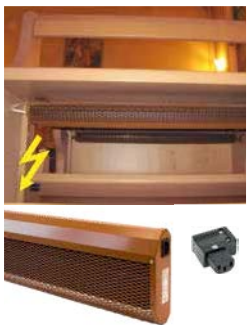

Infrarot-Dunkelstrahler «ST»

Für Unterbankmontage

Dunkelstrahler «ST» verfügen über eine schnelle Heizreaktion und sorgen für angenehme Wärme. Das Gerät wird über den eingebauten Apparatestecker mit der beigelegten Apparatesteckdose angeschlossen. Für die Versorgung von weiteren Dunkelstrahlern, steht auf der Gegenseite eine eingebaute Apparatesteckdose zur Verfügung. Die dafür benötigten Verbindungskabel sind separat zu bestellen. Einfache und schnelle Montage ohne das Gerät zu öffnen, integrierter Übertemperaturschutz mit automatischer Wiedereinschaltung, bruch sichere Spezialheizelemente ohne glühende Heizwendel.

Farbe: lehm Braun (RAL 8003)
 Schutzart: IP21
 Oberflächentemperatur: 80 °C
 Spannung: 230V
 Breite: 185 mm
 Höhe: 60mm bzw. 85 mm mit Konsole

Typ ST – Anschluss links

Blickrichtung von vorne auf die Sitzbankvorderkante