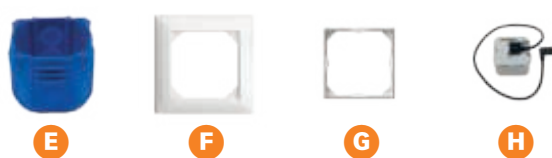

Mit ETHERMA SMART heben Sie Ihre Heizung auf das nächste Level: intelligent, effizient und bequem!

SMARTCUBE IN KOMPONENTEN:

WEISSE AUSFÜHRUNG (W)

SCHWARZE AUSFÜHRUNG (B)

ZUBEHÖR FÜR UNTERPUTZ-MONTAGE:

Diverse Montagemöglichkeiten für den SMARTCUBE-Thermostat