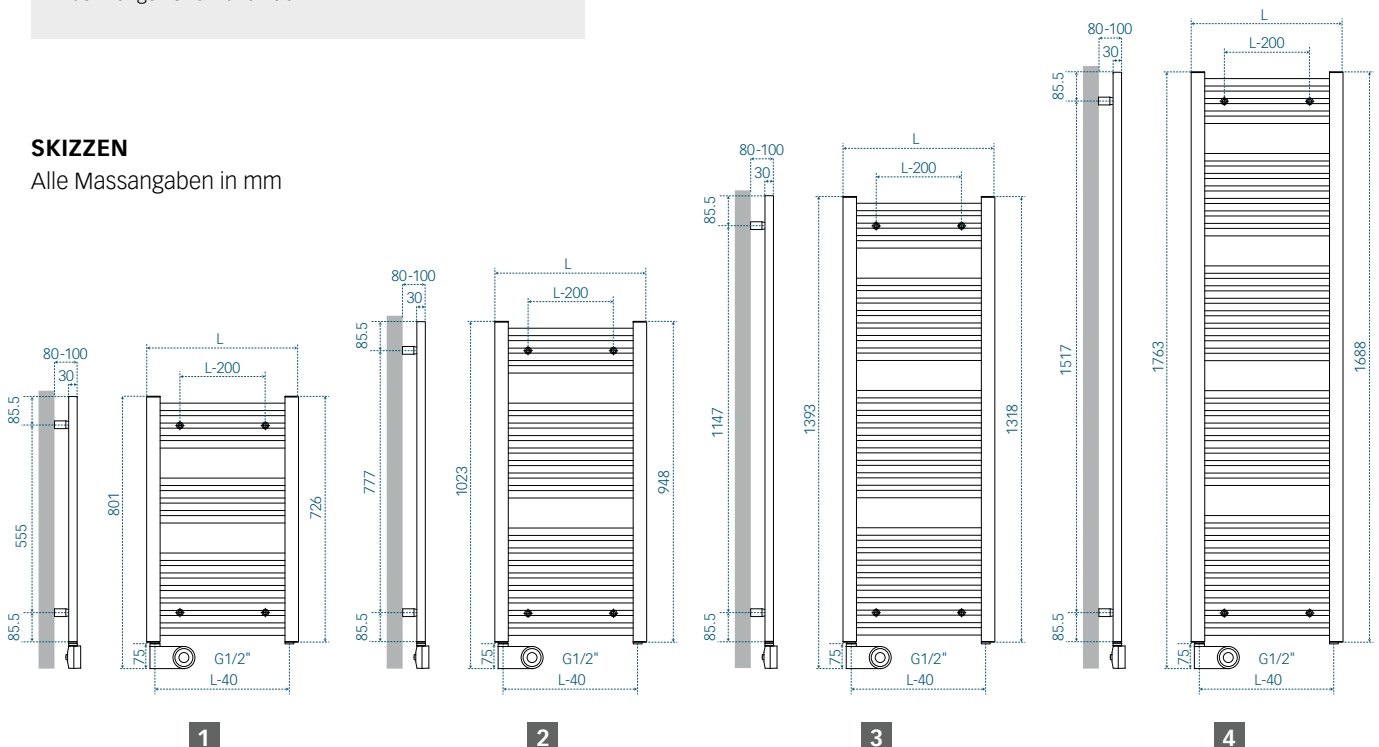

SKIZZEN

Alle Massangaben in mm