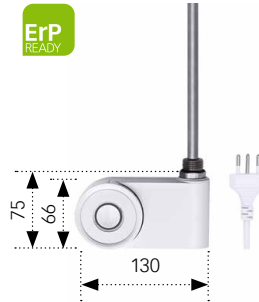

Heizeinsatz FKS (IPX4)

- Regelt stufenlos nach Heizkörpertemperatur oder Raumtemperatur
- Boostbetrieb (Timer) für 1 h

MERKMALE DER VERSCHIEDENEN REGELGERÄTE

REGELGERÄT	MOA-IR	MOA-IR TTIR1	MOA-BLUE	FKS
Kommunikationsmodul	Infrarot	Infrarot	Bluetooth	Bluetooth
Stufenlose Temperaturregelung				■
5 Heizstufen (Heizkörpertemperatur)	■	■	■	
Boostbetrieb (Timer)	2 h	2 h	2 h	1 h
Tages- und Wochenprogrammierung am Thermostat		■		
Tages- und Wochenprogrammierung über App			■	■
Raumtemperaturregelung		■	1)	■
Heizkörpertemperaturregelung (Handtuchwärmerfunktion)	■	■	■	■
Weisse Ausführung	■	■	■	■
Verchromte Ausführung	■	■	■	

1) Über App