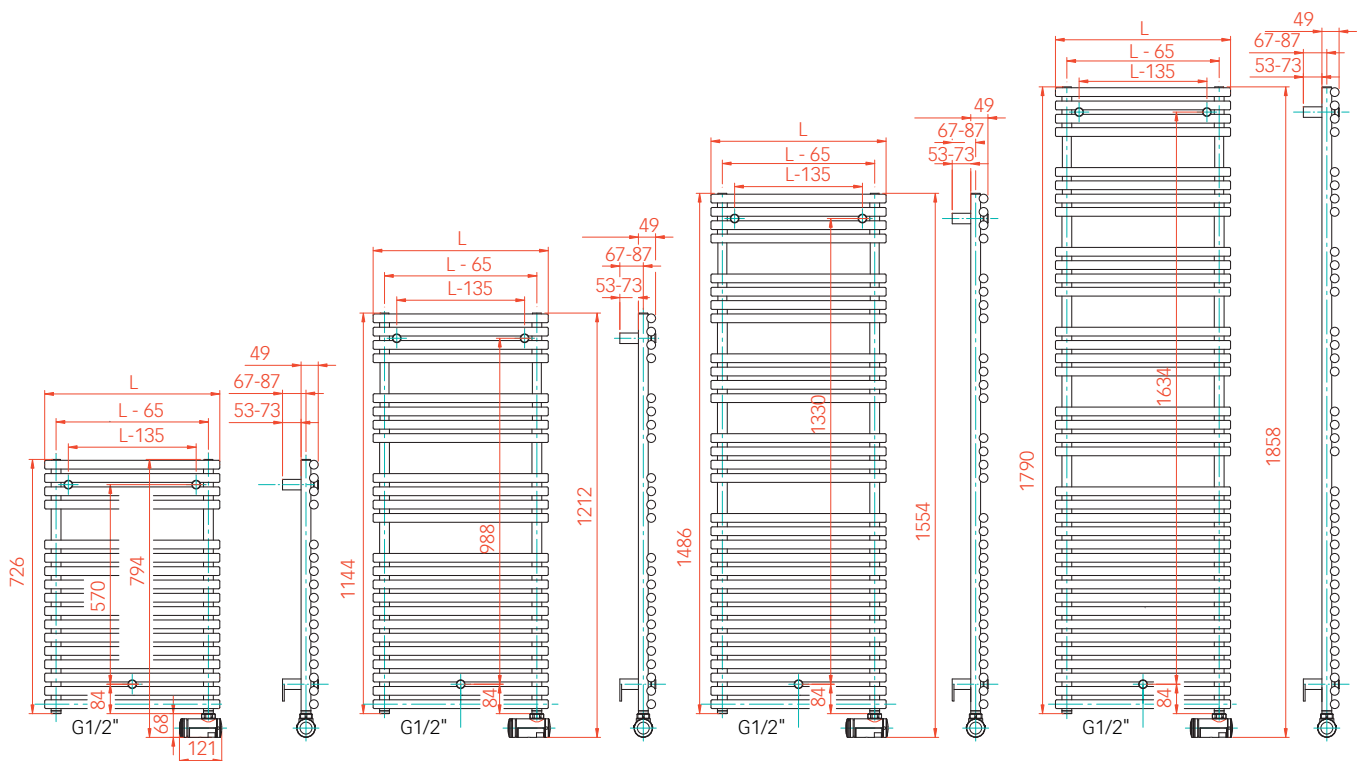

ZP917 I-3980400 **Accessoires (Farbe: Chrom)**
Handtuchhaken zu Mirada 2 76.00 /Stk

ZP945 I-3980401 Handtuchring zu Mirada 2 152.00 /Stk

ZP918 I-3980410 Handtuchhalter einfach zu Mirada 2 L = 450 mm 168.00 /Stk
ZP919 I-3980411 Handtuchhalter einfach zu Mirada 2 L = 600 mm 173.00 /Stk
ZP920 I-3980412 Handtuchhalter einfach zu Mirada 2 L = 750 mm 178.00 /Stk

ZP924 I-3980420 Handtuchhalter doppelt zu Mirada 2 L = 450 mm 238.00 /Stk
ZP925 I-3980421 Handtuchhalter doppelt zu Mirada 2 L = 600 mm 249.00 /Stk
ZP926 I-3980422 Handtuchhalter doppelt zu Mirada 2 L = 750 mm 254.00 /Stk

ZP936 I-3980430 Handtuchhalter schwenkbar zu Mirada 2 L = 450 mm 324.00 /Stk
ZP937 I-3980431 Handtuchhalter schwenkbar zu Mirada 2 L = 500 mm 330.00 /Stk
ZP938 I-3980432 Handtuchhalter schwenkbar zu Mirada 2 L = 550 mm 336.00 /Stk
ZP939 I-3980433 Handtuchhalter schwenkbar zu Mirada 2 L = 600 mm 341.00 /Stk
ZP940 I-3980434 Handtuchhalter schwenkbar zu Mirada 2 L = 750 mm 346.00 /Stk
ZP1100 I-3980435 Handtuchhalter schwenkbar zu Mirada 2 L = 850 mm 352.00 /Stk

ZP930 I-3980440 Handtuchablage zu Mirada 45 & 50 cm L = 320 mm 346.00 /Stk
ZP931 I-3980441 Handtuchablage zu Mirada 55 & 60 cm L = 470 mm 357.00 /Stk
ZP932 I-3980442 Handtuchablage zu Mirada 75 & 80 cm L = 620 mm 422.00 /Stk