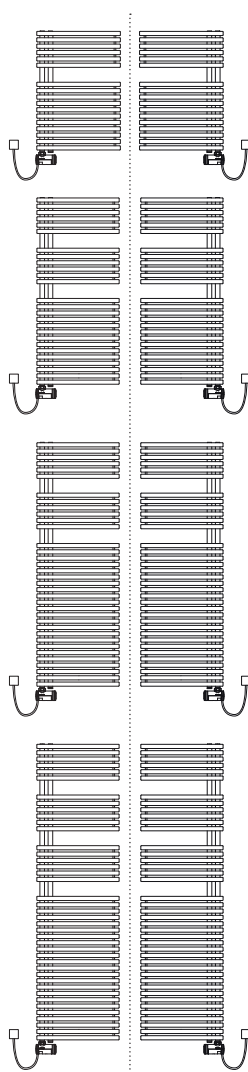

Inhaltsverzeichnis

Modell Elea Seite 7.2

Modell Boa Seite 7.4

Modell Mirada Seite 7.6

Modell Bolero Seite 7.8

Steuerungen für Bad-Heizkörper Seite 7.10

Farb-Paletten Seite 7.11

Spiegelbeheizung Seite 7.12

Sammelrohr / Heizeinsatz
links oder rechts wählbar

Bad-Heizkörper «Elea»

Heizkörper Typ Elea für den rein elektrischen Betrieb. Unkonventionelles Design und funktionelle Vorteile überzeugen. Badetücher können bequem von der Seite eingehängt werden. Ideal für Badezimmer, Eingangsbereich, Küche, Fitnessraum, Hobbyraum, Wellnessbereich etc. Der Elea ist gefüllt mit Wärmeträgerflüssigkeit und frostsicher bis -20 °C. Integrierter Elektroheizeinsatz Typ FWT mit stufenloser Heizkörpertemperatur-Regelung, Trockenlauf- und Frostschutzsicherung, Boosterfunktion (max. 1 Stunde Volllast), 1,2 m Anschlusskabel mit Winkel-Stecker Typ 12, Infrarot-Fernregler SIR nachrüstbar, Lieferung montagefertig inkl. Befestigungsmaterial.
 Spannung: 230V
 Schutzart: IP X4
 Tiefe: 102 bis 115 mm (variabel)
 Grösse: Breite x Höhe in mm (gemessen ohne Regelgerät)
 Höhe Regelgerät FWT: 68 mm