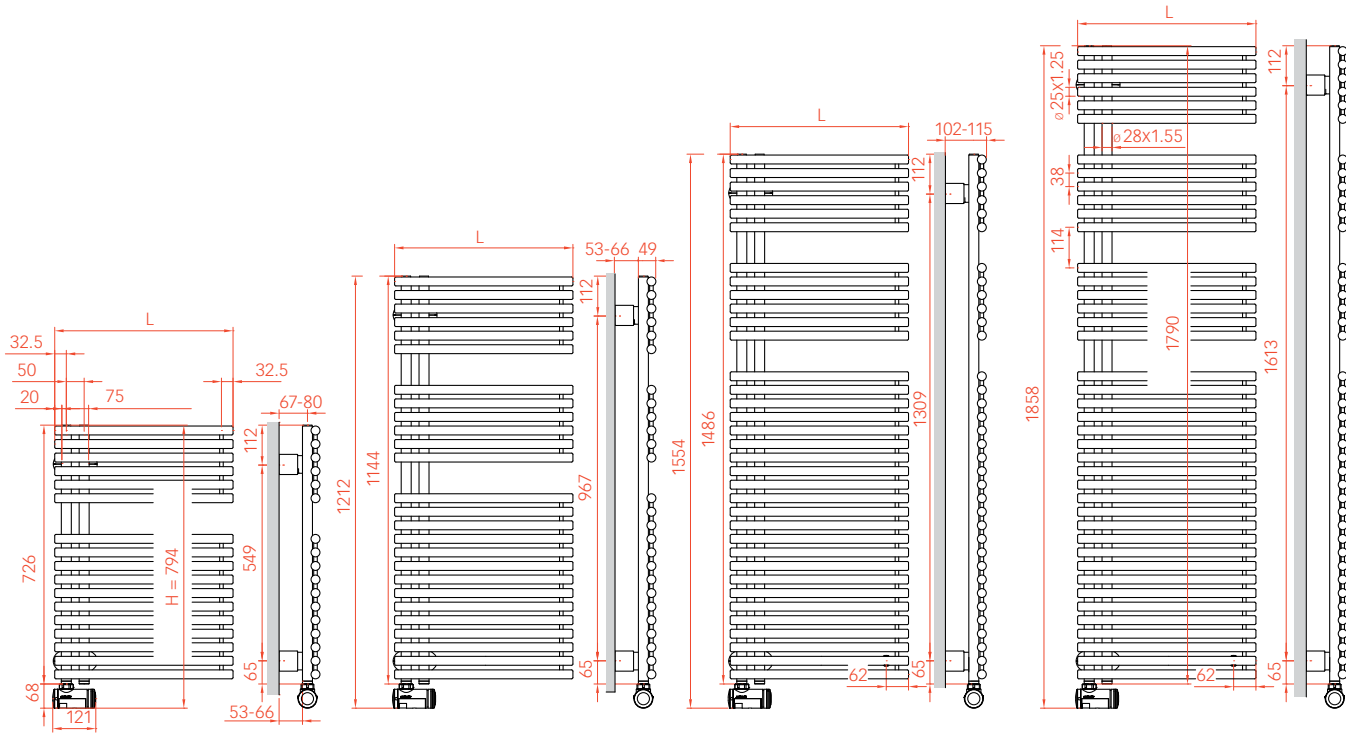

Fernregler SIR I-3980510

Infrarot Fernregler

Infrarot-Fernregler SIR für Heizeinsätze FWT und WWT
Einfache Bedienung mittels Touch-Screen, Anzeige der aktuellen Uhrzeit und Raumtemperatur, frei programmierbare Absenk- und Komforttemperatur, frei programmierbare Tagesprogramme, Booster-Funktion (max. 1 Stunde Vollast) für schnelle Handtuchtrocknung, verriegelbar, komplett inkl. Batterien und Halterung.

370.00 /Stk