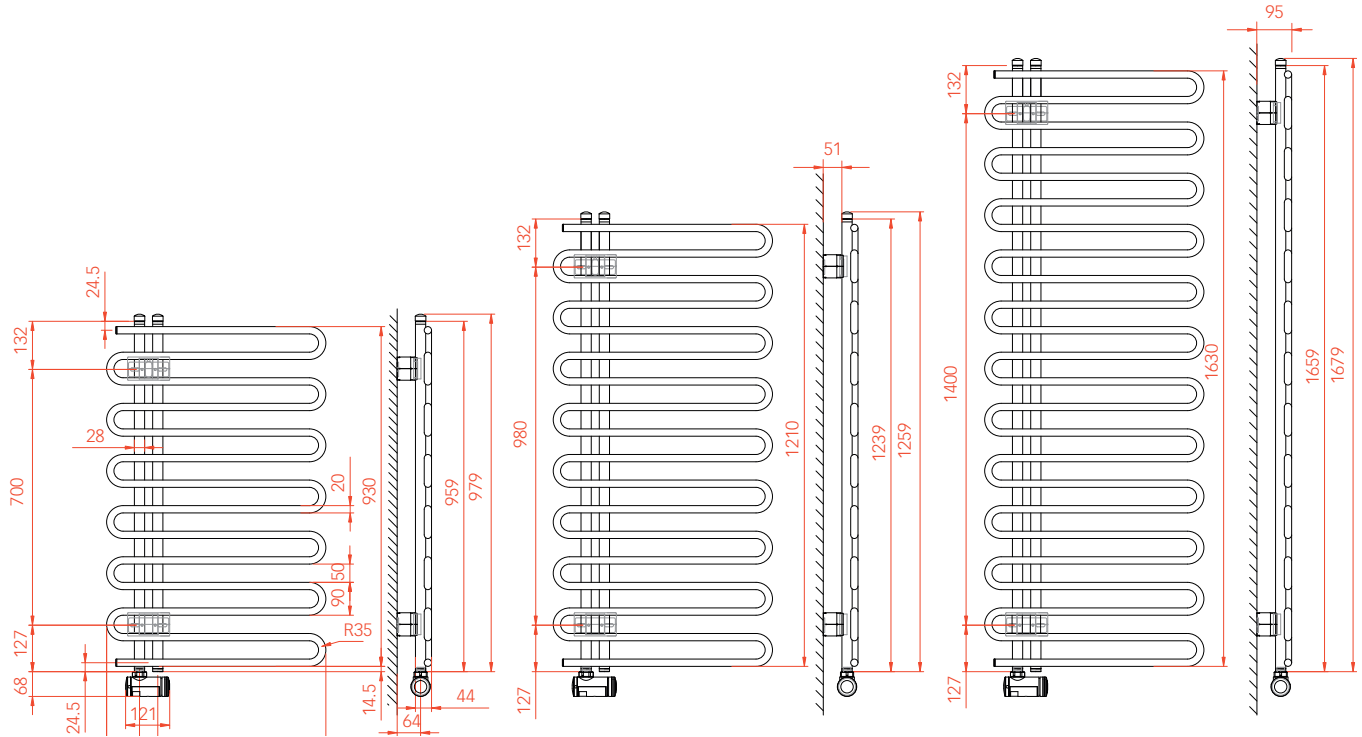

Fernregler SIR I-3980510

Infrarot Fernregler

Infrarot-Fernregler SIR für Heizeinsätze FWT und WWT
Einfache Bedienung mittels Touch-Screen, Anzeige der aktuellen Uhrzeit und Raumtemperatur, frei programmierbare Absenk- und Komforttemperatur, frei programmierbare Tagesprogramme, Booster-Funktion (max. 1 Stunde Vollast) für schnelle Handtuchtrocknung, verriegelbar, komplett inkl. Batterien und Halterung.

370.00 /Stk