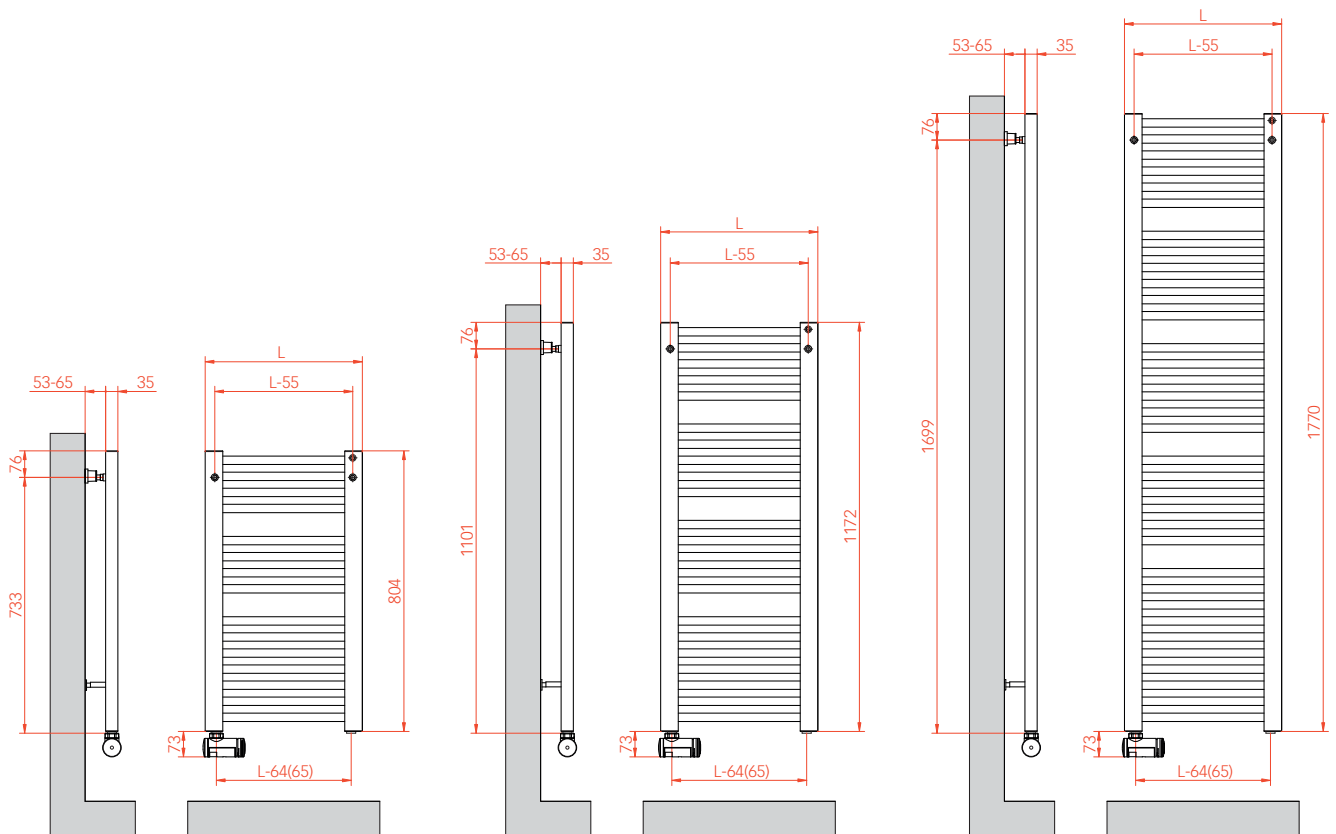

Bezeichnung	Code	Beschreibung	CHF/exkl. MWST
	Fernregler SIR	I-3980510	Infrarot Fernregler Infrarot-Fernregler SIR für Heizeinsätze FWT und WWT Einfache Bedienung mittels Touch-Screen, Anzeige der aktuellen Uhrzeit und Raumtemperatur, frei programmierbare Absenk- und Komforttemperatur, frei programmierbare Tagesprogramme, Booster-Funktion (max. 1 Stunde Vollast) für schnelle Handtuchtrocknung, verriegelbar, komplett inkl. Batterien und Halterung.	370.00 /Stk
	Handtuchhaken	I-3980000	Accessoires (Farbe: Alu lackiert) Handtuchhaken zu Bolero	92.00 /Stk
	Handtuchbügel	I-3980010	Handtuchbügel zu Bolero	158.00 /Stk
	Handtuchablage	I-3980020	Handtuchablage zu Bolero	218.00 /Stk