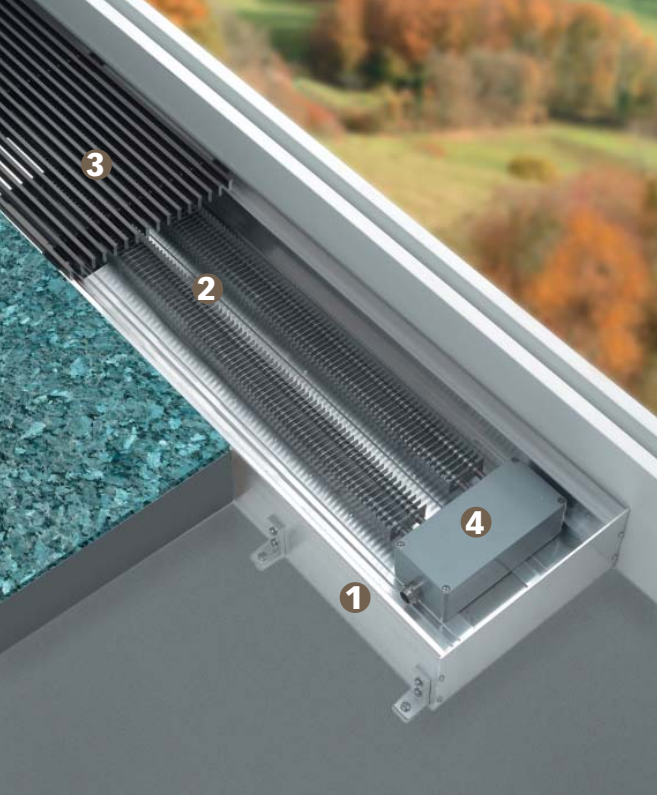

Bodenkonvektoren verhindern den unangenehmen Kaltluftabfall an grossen Fenstern und verglasten Türen. Häufig werden sie auch als Ergänzung der Fussbodenheizung, zur Abdeckung kurzfristiger Wärmebedarfsspitzen eingesetzt.

Bodenkonvektoren

system**therm**

Hier abgebildet ist der breite (210 mm) Bodenkonvektor mit 2-strahligem Heizregister (880 W/m). Auf der Frontseite finden Sie die schmale (157 mm) Standard-Ausführung mit 1-strahligem Heizregister (440 W/m).

Aussparungen oder Gehrungs-Schnitte können individuell angefertigt werden.

Technische Daten

Die Bodenkonvektoren können in Unterlagsböden wie auch in Holzkonstruktionen eingebaut werden. In der Standard-Ausführung verfügt der Kanal beidseitig über ein Endstück.

3 Abdeckrost

Der begehbare Aluminiumrost ist formschön, stabil und unverwüsthlich. Er ist in Alu-natur (Standard), farbig eloxiert, verchromt, vernickelt oder in jeder RAL- und NCS-Farbe erhältlich.

Der architektonischen Gestaltung sind dadurch kaum Grenzen gesetzt. Zur periodischen Reinigung kann der Rost leicht entfernt und wieder genau platziert werden.