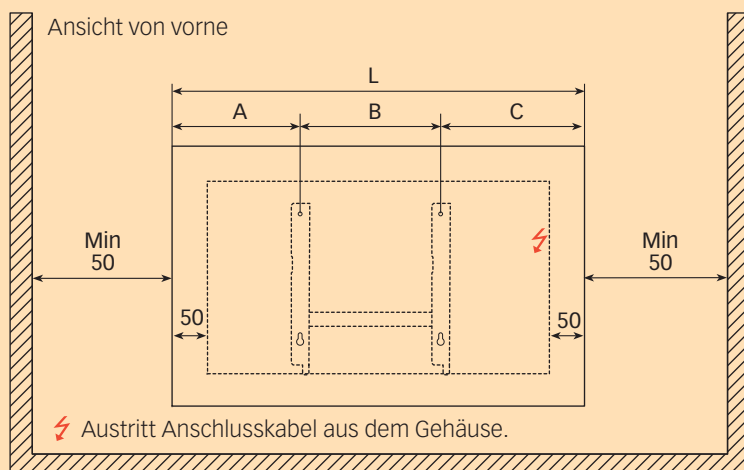

Grössen und Montage-Abstände

Typ	Leistung	L	A	B	C
NP 04 KDT	400 W	474 mm	137 mm	202 mm	135 mm
NP 06 KDT	600 W	589 mm	194 mm	202 mm	193 mm
NP 08 KDT	800 W	704 mm	202 mm	302 mm	200 mm
NP 10 KDT	1000 W	762 mm	230 mm	302 mm	230 mm
NP 12 KDT	1200 W	934 mm	167 mm	605 mm	162 mm
NP 14 KDT	1400 W	1049 mm	224 mm	605 mm	220 mm
NP 20 KDT	2000 W	1394 mm	397 mm	605 mm	392 mm

Die Konvektoren sind sehr einfach und schnell zu montieren.
Alle nachstehenden Massangaben sind in Millimeter angegeben.