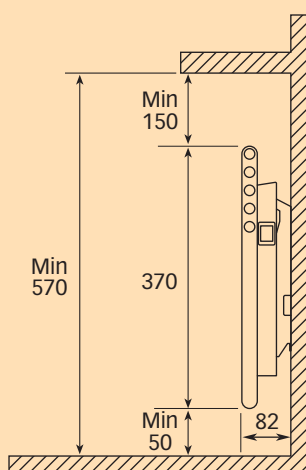

Farben

Jeder Typ ist in nachstehenden
4 Farben erhältlich:

	Schwarz	RAL 9005
	Rot	RAL 3020
	Silber	RAL 9006
	Weiss	RAL 9016