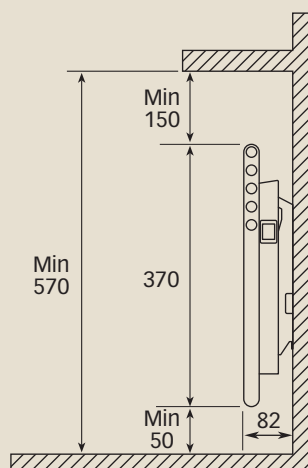

Erhältliche Farben

Beachten Sie dazu unsere aktuelle Preisliste.
Die Farben schwarz, rot und silber, sind nicht in allen Grössen lieferbar.

	Schwarz	RAL 9005¹⁾
	Rot	RAL 3020¹⁾
	Silber	RAL 9006¹⁾
	Weiss	RAL 9016