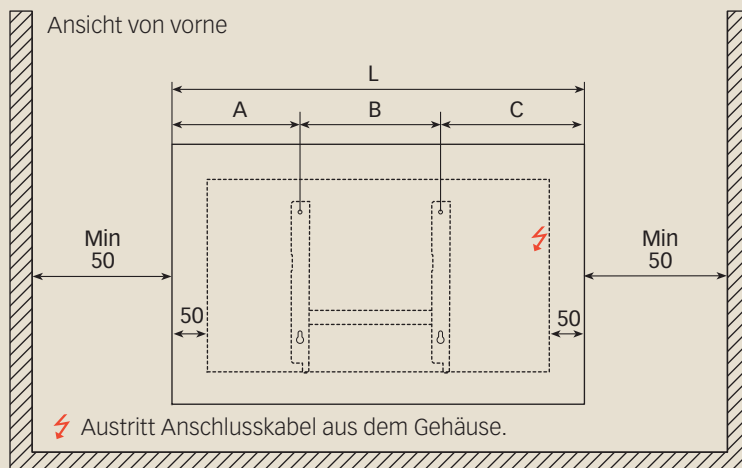

Grössen und Montage-Abstände

Typ	Leistung	L	A	B	C
NP 04 KDT	400 W	474 mm	137 mm	202 mm	135 mm
NP 06 KDT	600 W	589 mm	194 mm	202 mm	193 mm
NP 08 KDT	800 W	704 mm	202 mm	302 mm	200 mm
NP 10 KDT	1000 W	762 mm	230 mm	302 mm	230 mm
NP 12 KDT	1200 W	934 mm	167 mm	605 mm	162 mm
NP 14 KDT	1400 W	1049 mm	224 mm	605 mm	220 mm
NP 20 KDT	2000 W	1394 mm	397 mm	605 mm	392 mm

Die Konvektoren sind sehr einfach und schnell zu montieren.
Alle nachstehenden Massangaben sind in Millimeter angegeben.